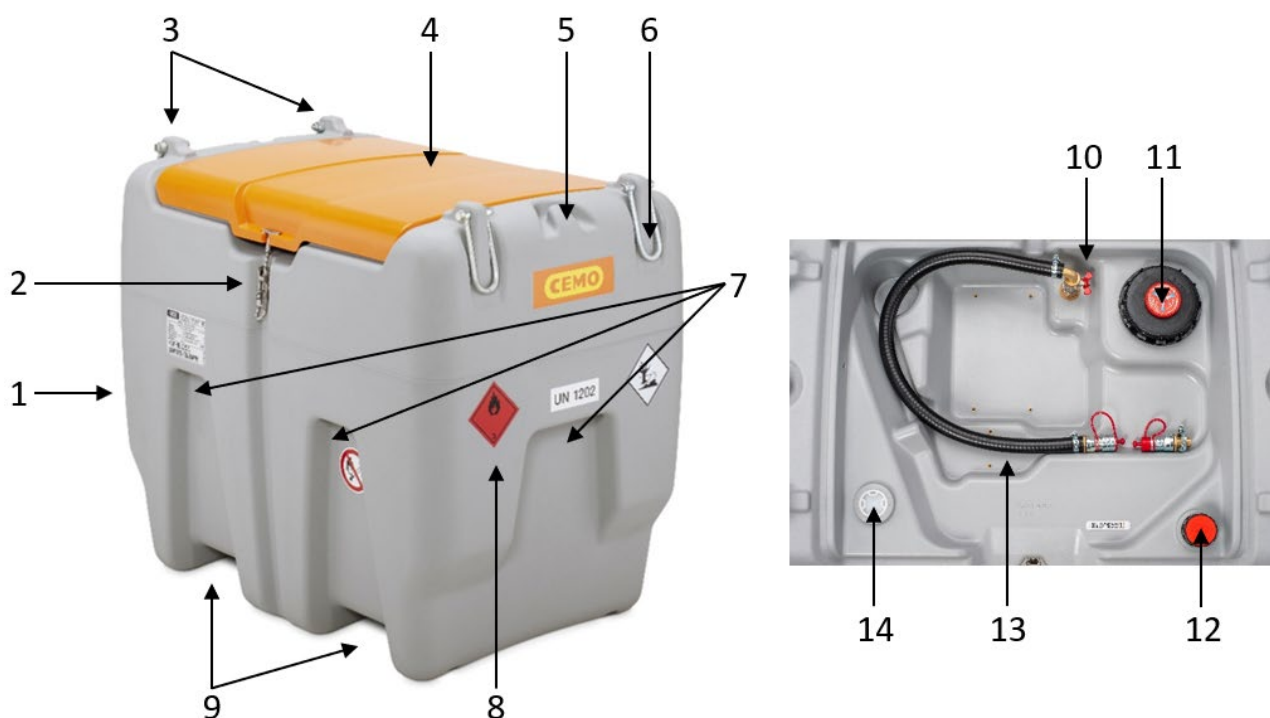

Easy Mobil 620 ADR Nourrice

Désignation	Dimensions en cm			Poids en kg	Référence
	L	l	h		
Easy Mobil 620 ADR Nourrice (raccord rapide 1"), capot	118	80	103	42	11922

1	Cuve en polyéthylène simple paroi
2	Fermeture à levier en inox cadénassable pour capot
3	4 plots pour empilage à vide
4	Capot de protection en polyester fibre de verre (PFV), orange
5	Passages de sangle pour l'arrimage
6	4 anneaux en acier zingué pour le levage et l'arrimage
7	Poignées intégrées pour manutention à vide
8	Autocollants de prévention des risques
9	Passage de fourches pour chariot élévateur
10	Vanne coupe-circuit
11	Bouchon de remplissage DN 150 avec soupape de surpression/ventilation 2", intégrée
12	Soupape de surpression / ventilation 2"
13	1 m de flexible alimentation carburant PVC, avec raccord rapide 1" en laiton et ses bouchons
14	Piquage pour jauge de niveau en option, livré obturé

RESERVOIR	
Matériaux employés	Polyéthylène gris simple paroi résistant aux UV
Epaisseur matière	7 mm
Produits admissibles	Gasoil, HVO, XTL, GNR, fioul
Densité liquide maximum admissible	1,2 kg / dm ³
Plage de température d'utilisation	-20°C à + 40°C
Cloison anti-vague	Oui
Raccord	
Matériaux employés	Raccord rapide en laiton chromé
Raccord entrée sortie	Raccord rapide F 1"
Flexible de refoulement	60 cm de flexible de raccordement DN 25
Flexible d'aspiration	Flexible DN 25
Crépine	Oui
Clapet anti-retour	Non
ENSEMBLE	
Vanne coupe circuit	Oui
Manipulable en charge	Oui
Gerbable	Oui à vide
Transportable	Oui
Stockage	Sur rétention